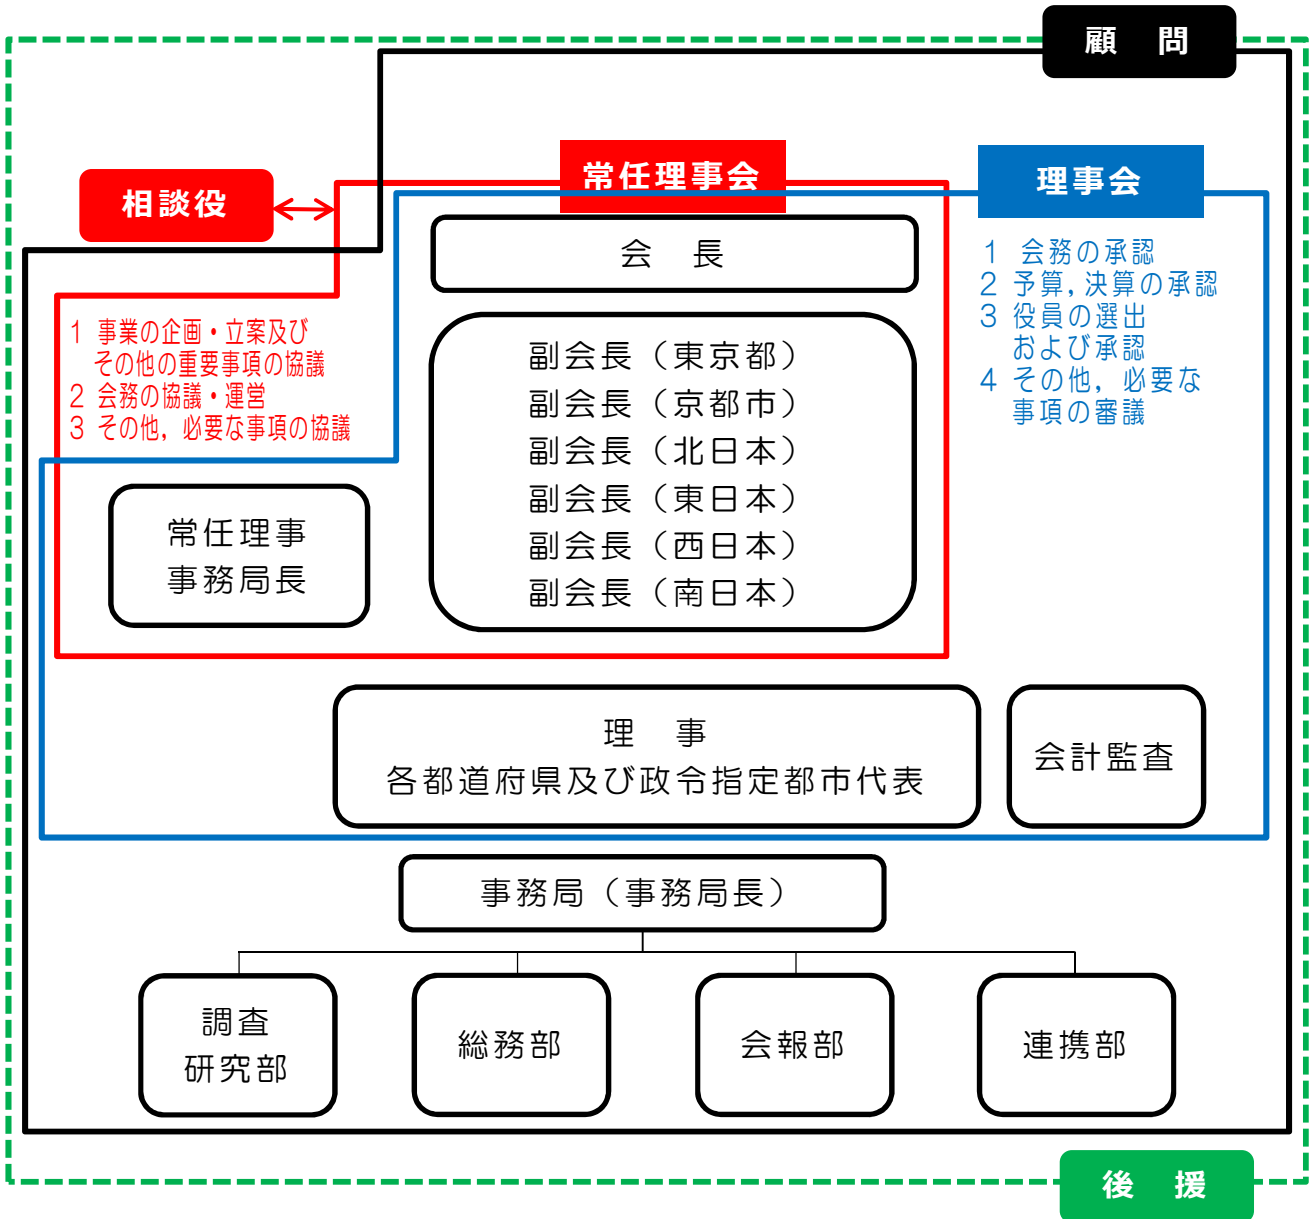

平成 30 年度 全国小学校キャリア教育研究協議会 組織

会 長	林 久徳	(京都市／京都市立静原小学校)
副 会 長	海藤 美鈴 加村 和美 渡部 理枝 山元 千恵子 北日本地区 南日本地区	(東京都／板橋区立中台小学校) (京都市／京都市立安朱小学校) (東京都／世田谷区立尾山台小学校) (滋賀県／大津市立真野北小学校) ※北日本地区より 1 名, 現在は欠員 ※南日本地区より 1 名, 現在は欠員
会計監査	坪内 昌子 中西 智佳	(京都市／京都市立高雄小学校) (京都市／京都市立洛央小学校)
常任理事	石井 一嘉 堀川 博基 三浦 清孝	(京都市／京都市立羽束師小学校) (埼玉県／富士見市立ふじみ野小学校) (京都市／京都市立岩倉北小学校) ※事務局長兼任
事務局長 次長	三浦 清孝 赤羽 利章	(京都市／京都市立岩倉北小学校) (東京都／町田市立つくしの小学校)
調査研究部長	田宮 みゆき	(京都市／京都市立新町小学校)
総務部長	中村 佳明	(京都市／京都市立七条第三小学校)
会報部長	二宮 靖男	(京都市／京都市立南太秦小学校)
連携部長	石飛 聡 木村 朋弘	(京都市／京都市立大原小中学校) (京都市／京都市立花園小学校) ※日本進路指導協会連携担当部長
顧 問	門内 輝行 初田 幸隆 本間 啓二 山田 智之 関本 恵一	(大阪芸術大学教授 京都大学名誉教授 京都市立芸術大学客員教授) (京都教育大学 教授 京都市立東山開晴館初代校長) (日本体育大学 教授) (上越教育大学 准教授) (帝京大学 元教授)
相 談 役	永田 和弘 松谷 龍雄 稲葉 弘和 森 江里子	(京都まなびの街生き方探究館 事務局長) 元京都市総合教育センター所長 (京都市総合教育センター 統括首席指導主事) 初代京都市小学校生き方探究・キャリア教育研究会会長 (京都市教育員会生涯学習部 統括首席社会教育主事) 第2代京都市小学校生き方探究・キャリア教育研究会会長 第3代京都市小学校生き方探究・キャリア教育研究会会長
後 援	公益財団法人	日本進路指導協会(常務理事 萩原信一 理事 千葉吉裕)

全国小学校キャリア教育研究協議会組織図

全国小学校キャリア教育研究協議会と各地区研究協議会の関係